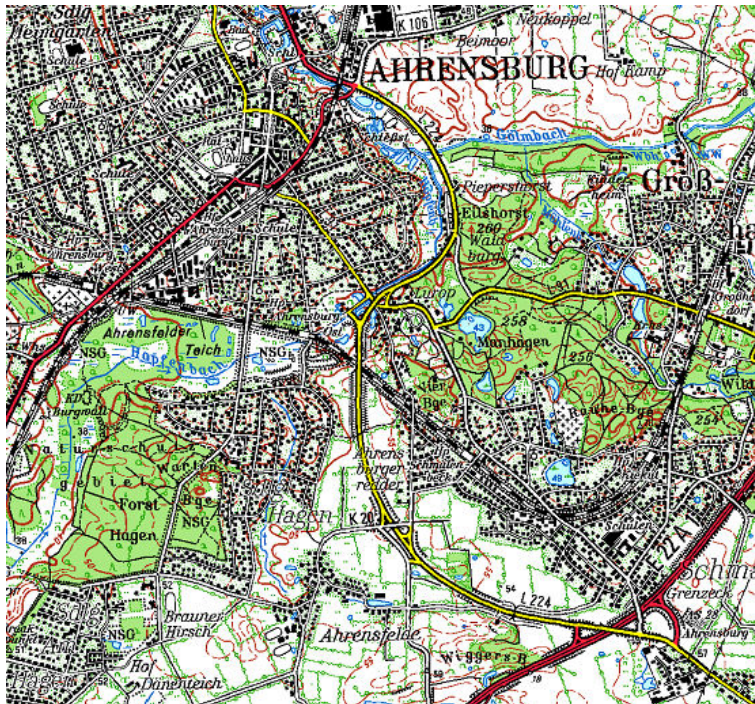

Wegbeschreibung:

Autobahn A1 Hamburg-Lübeck, Ausfahrt Ahrensburg, Richtung Ahrensburg, direkt am Ortseingang an der ersten Ampel links auf die B75 Richtung Hamburg, an der nächsten Ampel rechts in die Straße Woldenhorn, an der dritten Ampel rechts in die Straße Reeshoop, Neumann´s Restaurant befindet sich neben dem Badlantic.

Orientieren Sie sich an der blauen Linie im Kartenausschnitt