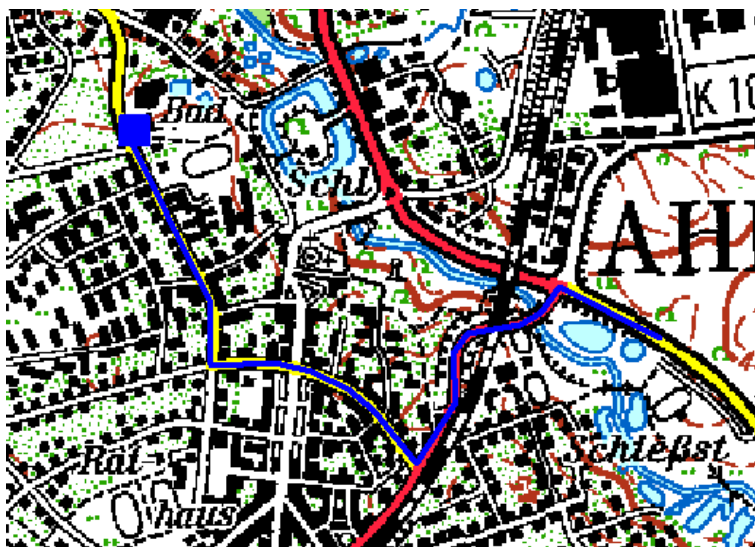

Wegbeschreibung:

Autobahn A1 Hamburg-Lübeck, Ausfahrt Ahrensburg, Richtung Ahrensburg, direkt am Ortseingang an der ersten Ampel links auf die B75 Richtung Hamburg, an der nächsten Ampel rechts in die Straße Woldenhorn, an der dritten Ampel rechts in die Straße Reeshoop, Neumann´s Restaurant befindet sich neben dem Badlantic.

Orientieren Sie sich an der blauen Linie im Kartenausschnitt