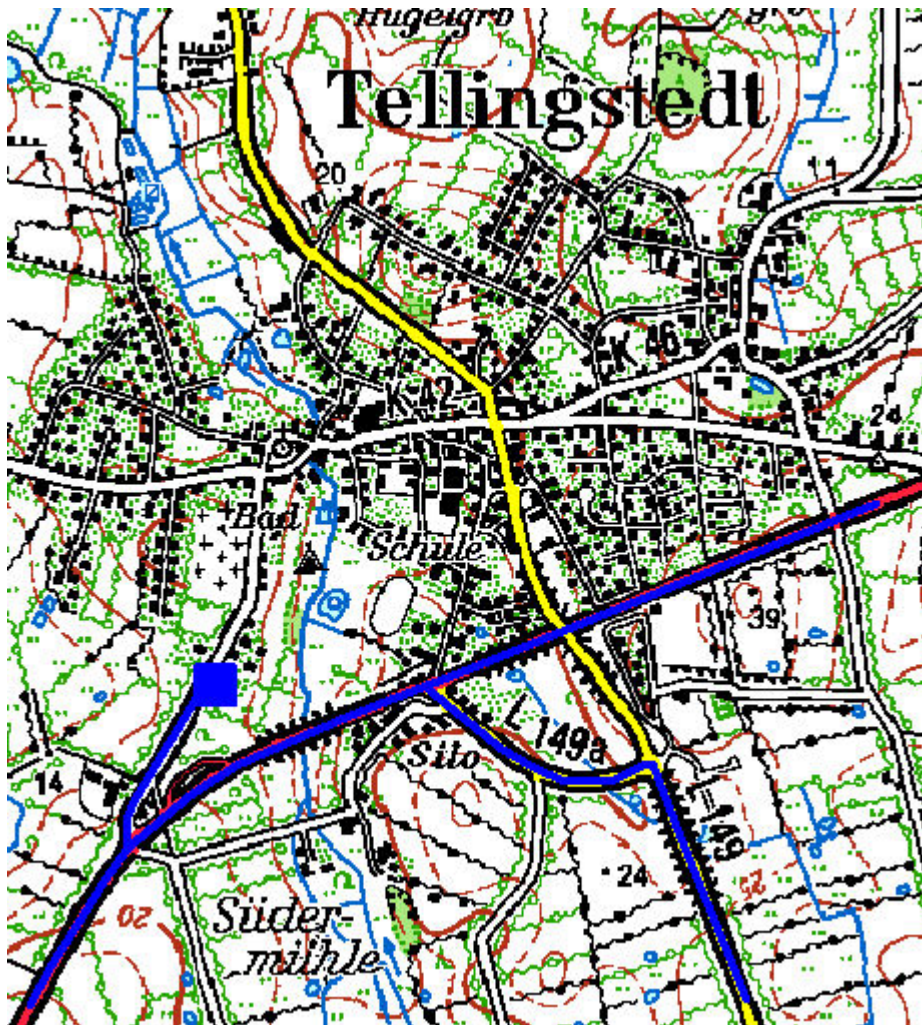

Wegbeschreibung Tellingstedt

Sie erreichen den Wilhelmshof aus Richtung Hamburg kommend:

A23 bis zur Ausfahrt Albersdorf, weiter über Albersdorf Richtung Tellingstedt, dort auf die B203 Richtung Heide, nach ca. 250 m rechts Richtung Tellingstedt, der Wilhelmshof liegt dann rechts, kurz hinter dem Ortsschild.

Aus Richtung Rendsburg kommend:

In Rendsburg auf der B 203 Richtung Heide bis Tellingstedt, dort die 3. Ausfahrt nach Tellingstedt nehmen; der Wilhelmshof liegt dann rechts, kurz hinter dem Ortsschild.

Das blaue Quadrat kennzeichnet den Wilhelmshof.